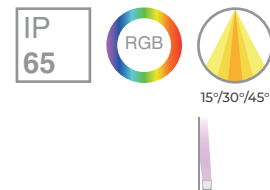

# Proyector **VITRO RGB**

### Tabla resumen

Vitro RGB	Potencia (W)	Nº de LEDs R-G-B	Eficacia RGB (lm/W)	Eficacia Red (lm/W)	Eficacia Green (lm/W)	Eficacia Blue (lm/W)
41VIT06-035RGB	35	6-6-6	69	38	55	23
41VIT12-065RGB	65	12-12-12	72	41	59	25

### Dimensiones

Producto	Largo (mm)	Ancho (mm)	Alto (mm)	Peso (kg)
41VIT06-035RGB	565	82	145	2,70
41VIT12-065RGB	1105	82	145	5,50

## Descripción

Luminaria con cuerpo de aluminio extruido y cierre de vidrio con elevado índice de estanqueidad.

Excelencia vertical para escenas dinámicas con LEDs de alta eficacia y óptica wallwash asimétrica para crear diferentes escenas.