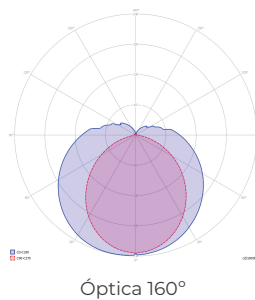

Tubo **PERFIL T5**

Ficha técnica

Tabla resumen

Ref. estándar venta	Potencia (W)	Flujo luminoso (lm)
11PER06-008T40	8	800
11PER09-012T40	12	1200
11PER12-016T40	16	1800

Dimensiones

Ref. estándar venta	Largo (mm)	Ø ext (mm)	Alto (mm)	Peso (kg)
11PER06-008TXX	600			0,14
11PER09-012TXX	900	23	37	0,19
11PER12-016TXX	1200			0,25

Descripción

El tubo Perfil LED T5 es la alternativa a los fluorescentes convencionales, de fácil instalación y con conexión directa a la corriente.

Incluye

Conector alimentación, conector de conexión lineal, dos grapas de fijación y dos tornillos

Fotometrías

Notas
Tolerancia flujo lumínico: ± 10.